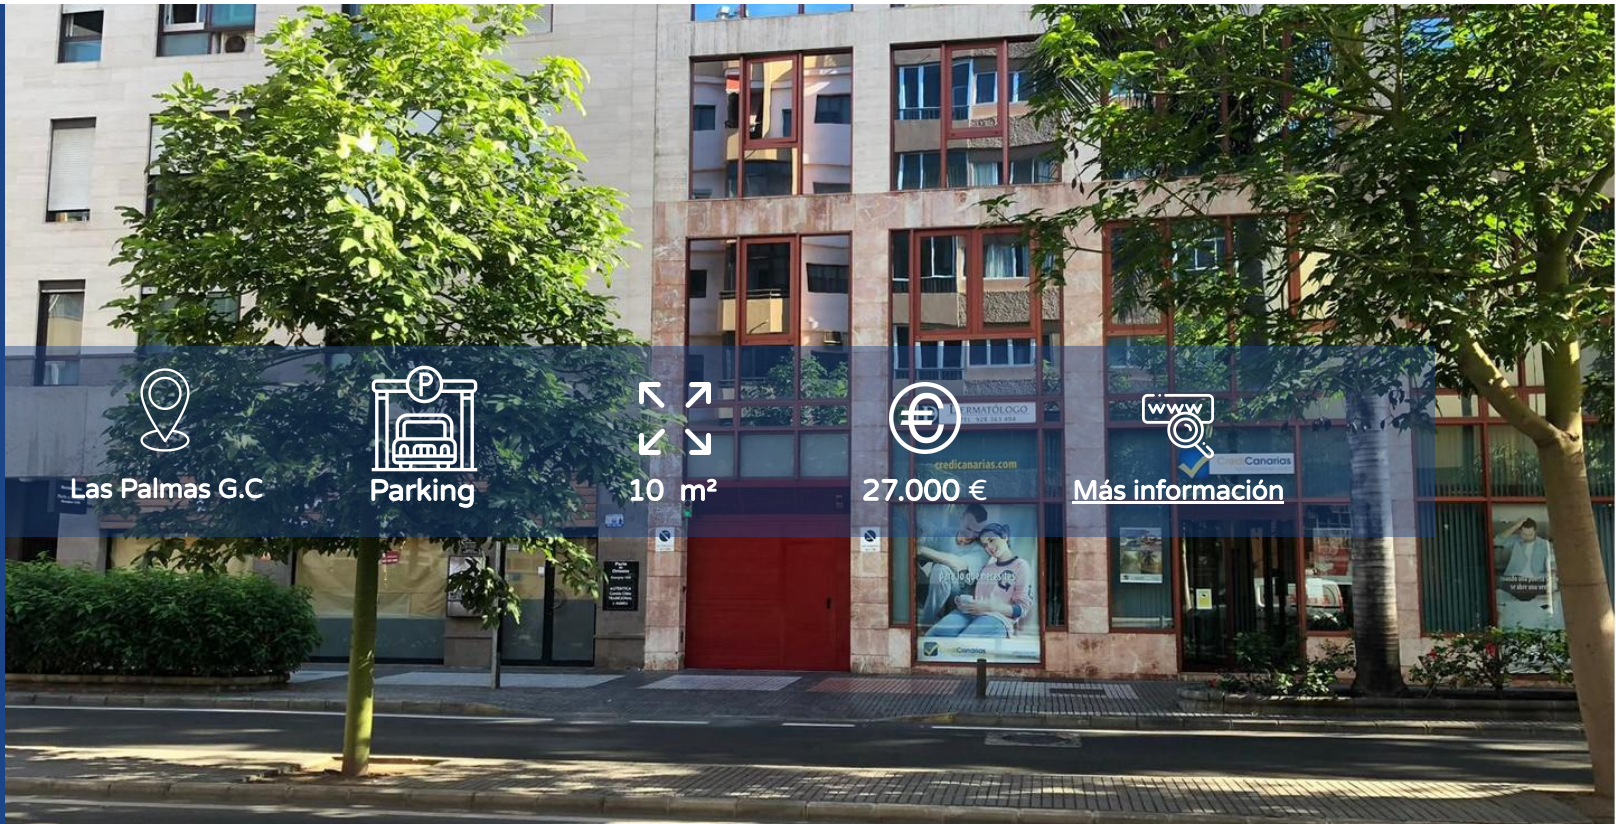

Venegas, Gran Canaria

SATOCAN

REAL ESTATE

Las Palmas G.C

Parking

10 m²

27.000 €

Más información